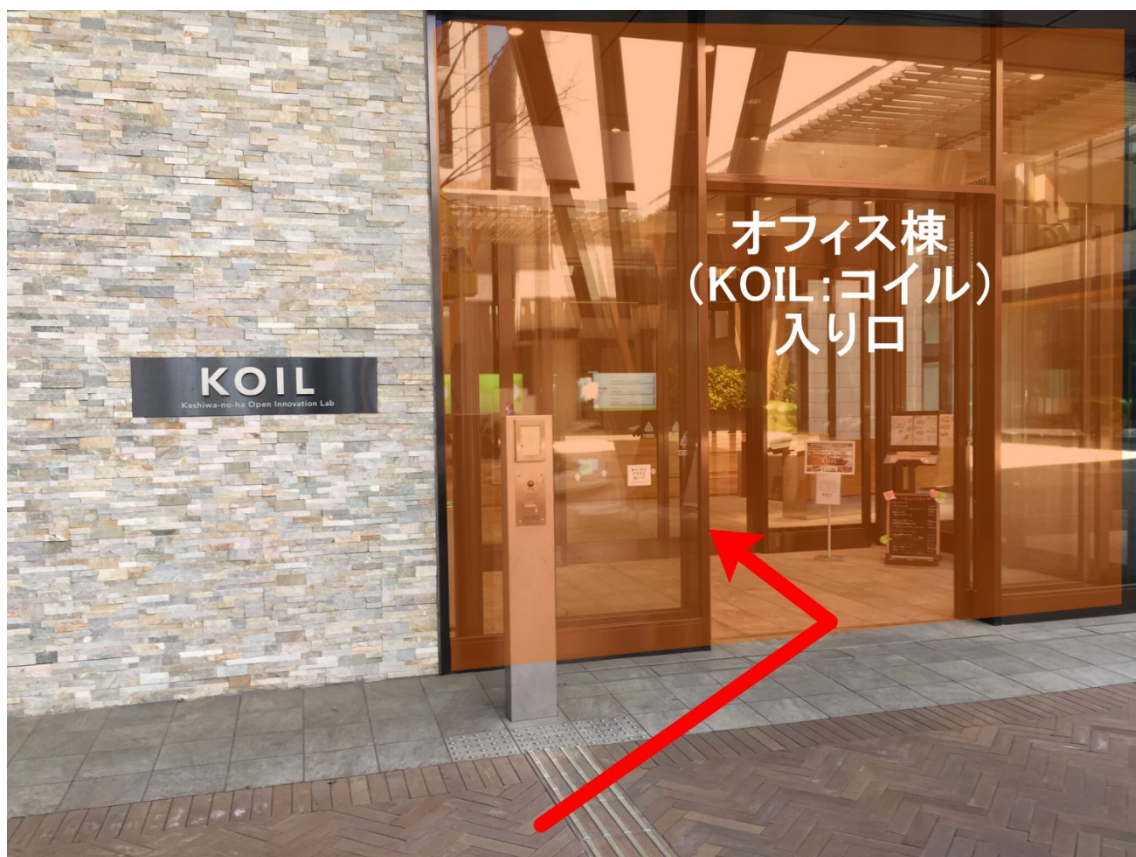

(道順4)

東京大学キャンパスの左側に進み、オフィス棟(KOIL:コイル)の方向へとお進みください。

(道順5)

オフィス棟(KOIL:コイル)の入口が見えてきます。

(道順6)

ココが1階入り口ですので、お入りください。

(道順7)

エレベーターで6階に上がってください。

(道順8)

エレベーターを降りたら、左側の受付の方向にお進みください。

(受付はセミナー会場で行いますので、ここの受付はスルーして頂いて大丈夫です)

(道順9)

受付を通り過ぎ、右奥の通路へと進んでください。

(道順10)

その通路を真っ直ぐ進んだ、突き当たりがセミナールーム(KOIL サロン)です。

(道順11)