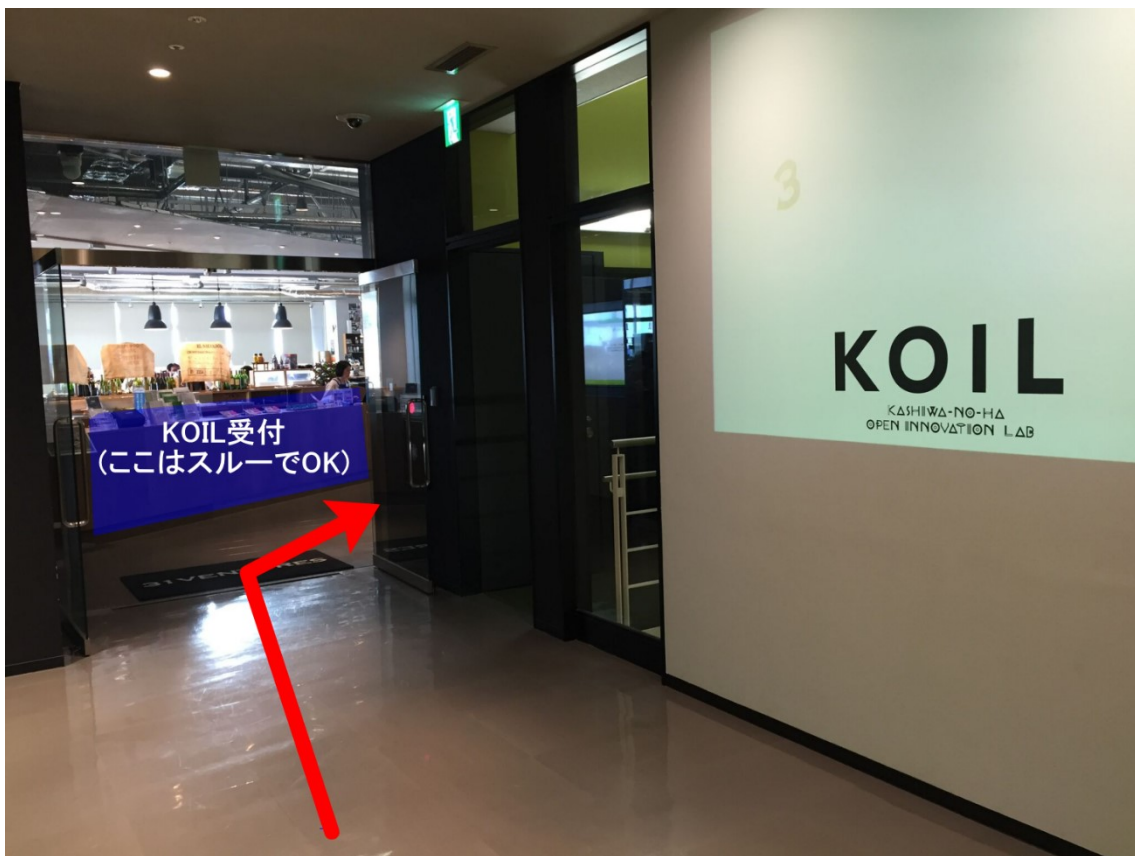

(道順1)

つくばエクスプレス『柏の葉キャンパス駅』の改札を出たら、左の「西口」へお進みください。

(道順2)

西口を出ると、目の前にららぽーとが見えます。

見えたら、線路沿いにマクドナルド横を進んでください。

(道順3)

眼の前の、東京大学キャンパスの方へお進みください。

左斜め前の建物が、オフィス棟(KOIL:コイル)です。

(道順4)

東京大学キャンパスの左側に進み、オフィス棟(KOIL:コイル)の方向へとお進みください。

(道順5)

オフィス棟(KOIL:コイル)の入口が見えてきます。

(道順6)

ココが1階入り口ですので、お入りください。

(道順7)

エレベーターで6階に上がってください。

(道順8)

エレベーターを降りたら、左側の受付の方向にお進みください。

(受付はセミナー会場で行いますので、ここの受付はスルーして頂いて大丈夫です)

(道順9)

受付を通り過ぎ、右奥の通路へと進んでください。

(道順10)

その通路を真っ直ぐ進んだ、突き当たりがセミナールーム(KOIL サロン)です。

(道順11)